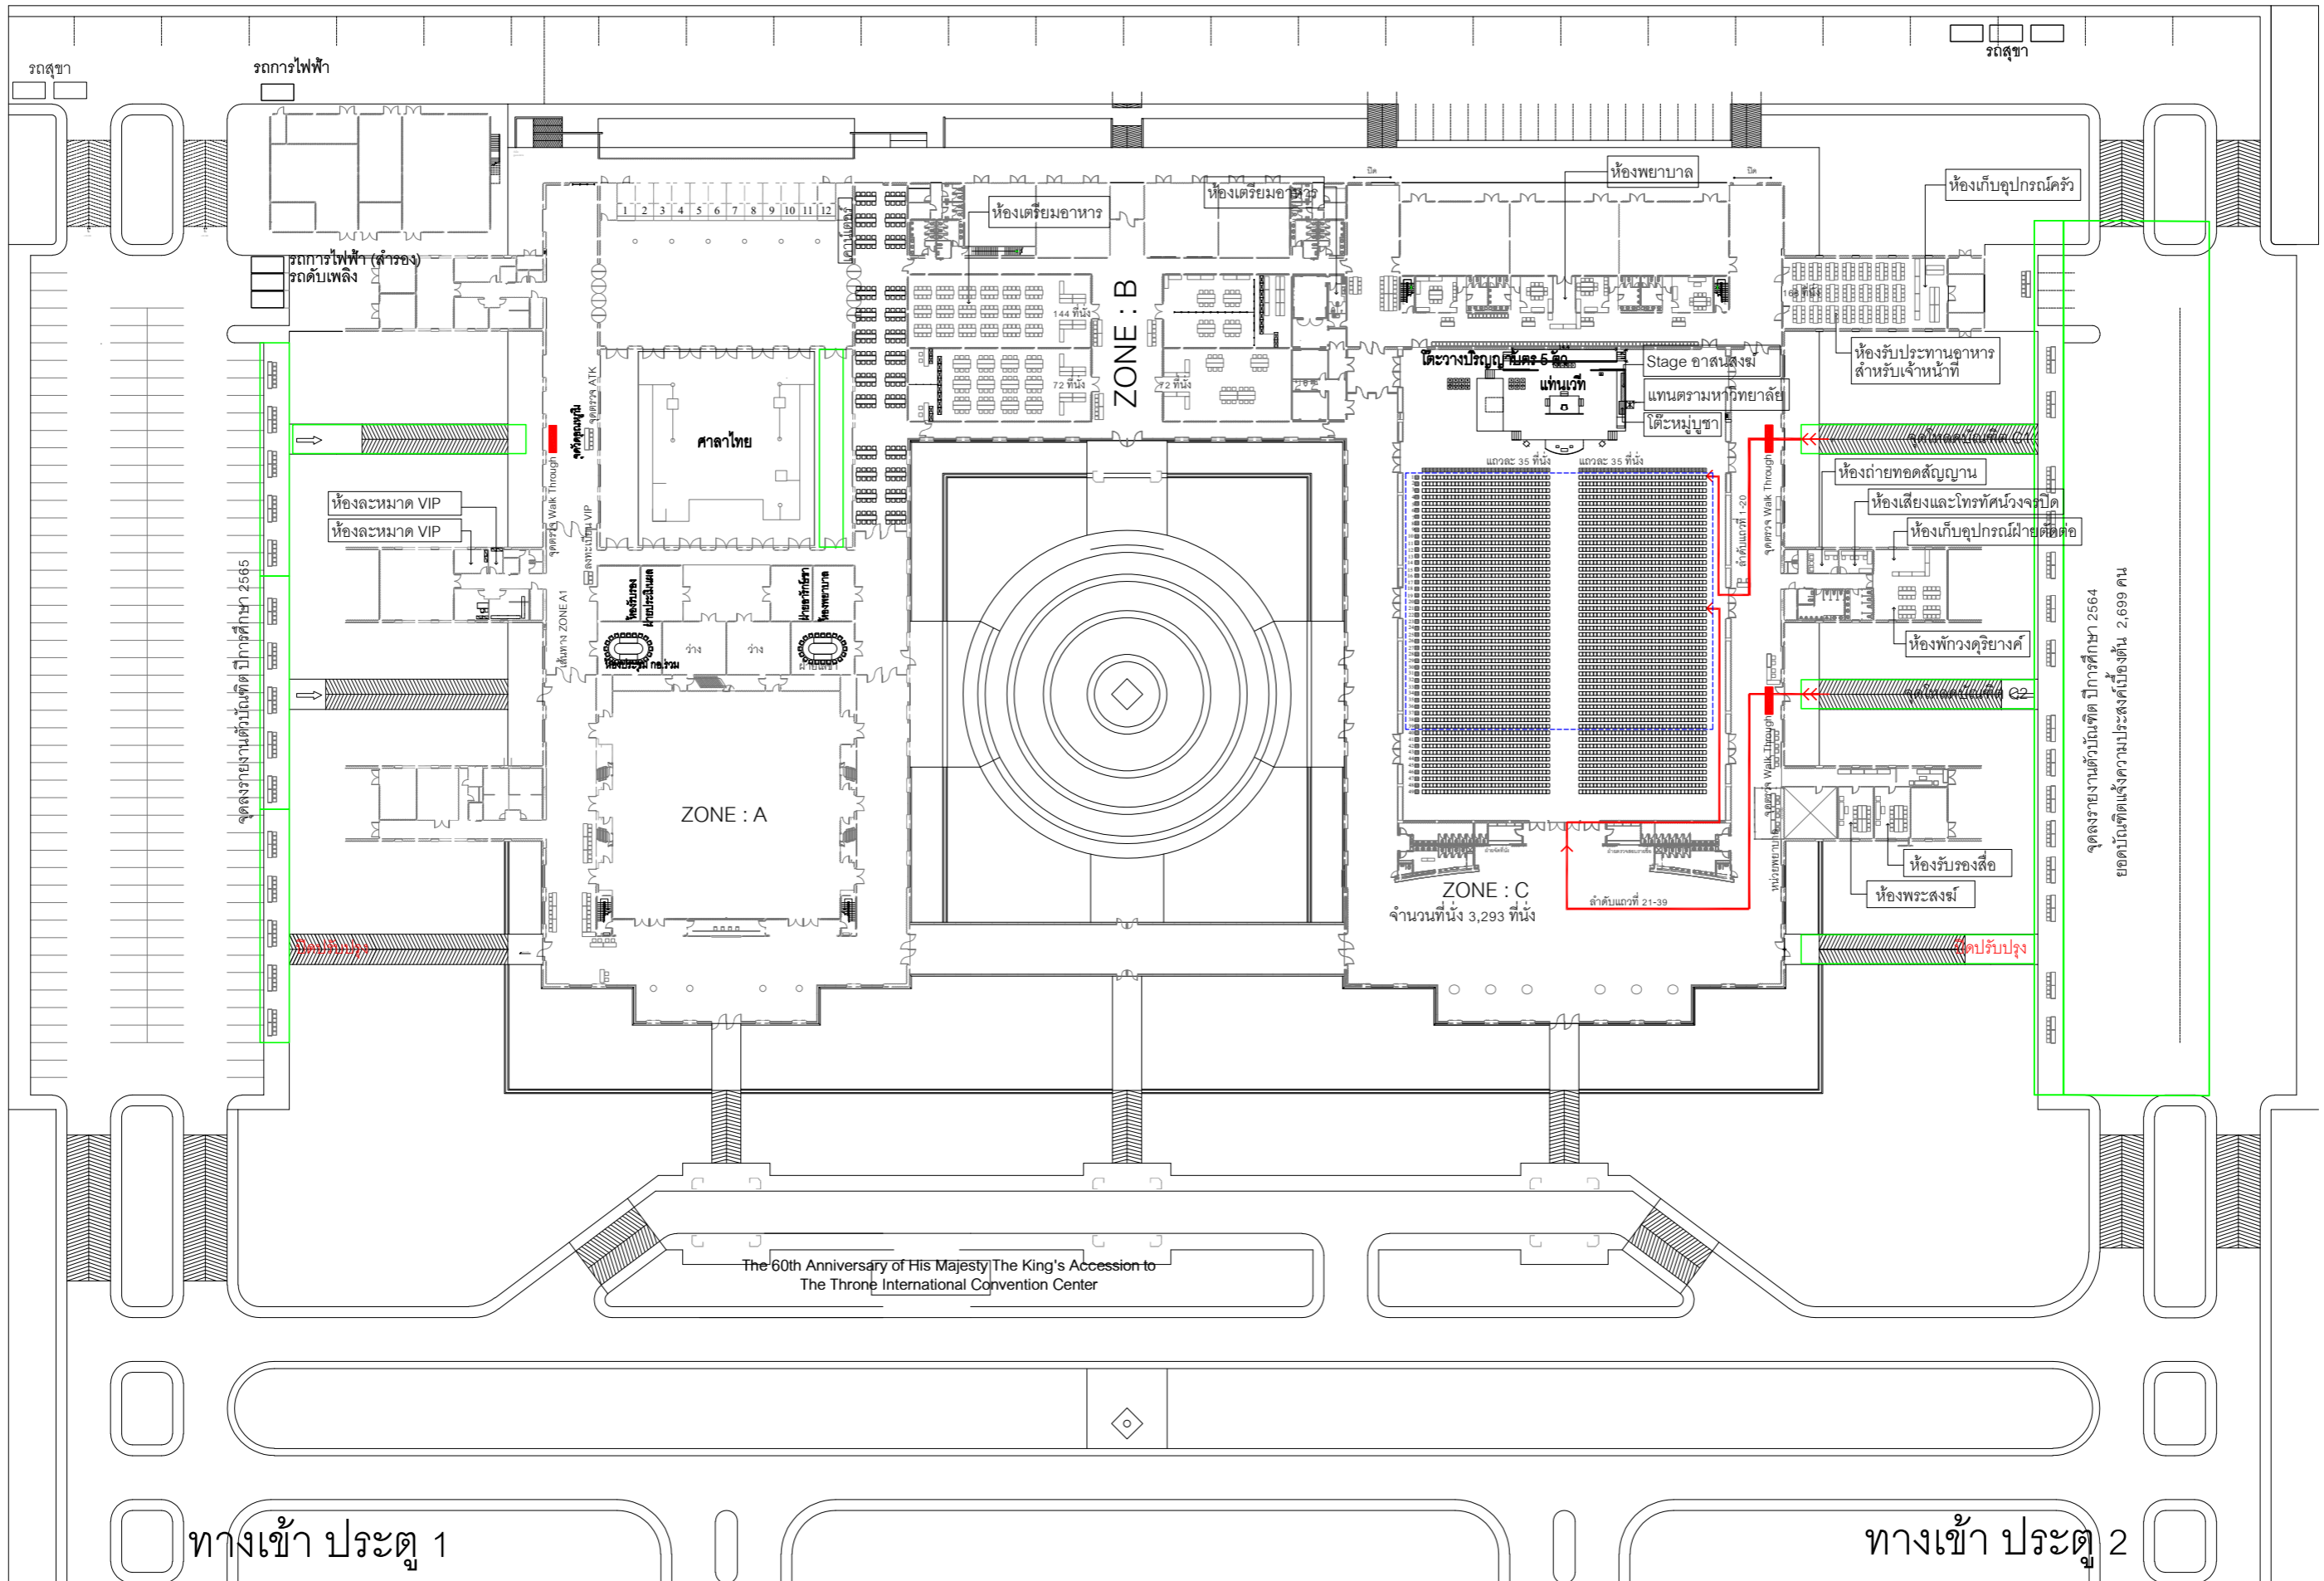

ผังเส้นทางการไหลดบังนิตเข้าห้องประชุม ZONE : C ปีการศึกษา 2564

(กรณีจัดตามยอดแจ้งความประสงค์)

จุดลงงานตัวบังนิต ปีการศึกษา 2564
ยอดบังนิตแจ้งความประสงค์เบื้องต้น 2,699 คน

ทางเข้า ประตู 1

ทางเข้า ประตู 2

ถนนปทุมกันท์

- สัญลักษณ์
- เส้นทางการเดินเข้าหอประชุม Zone C ของบังนิต ปี 2564
- ตำแหน่งเดินไหลดบังนิต

ผังเส้นทางการไหลดบังนทิตเข้าห้องประชุม ZONE : C ปีการศึกษา 2565

(กรณีจัดตามยอดแจ้งความประสงค์)

- สัญลักษณ์
- เส้นทางการเดินเข้าหอประชุม Zone A1 ของบัณฑิต ปี 2565
- เส้นทางการเดินเข้าหอประชุม Zone A2 ของบัณฑิต ปี 2565
- ตำแหน่งเดิน