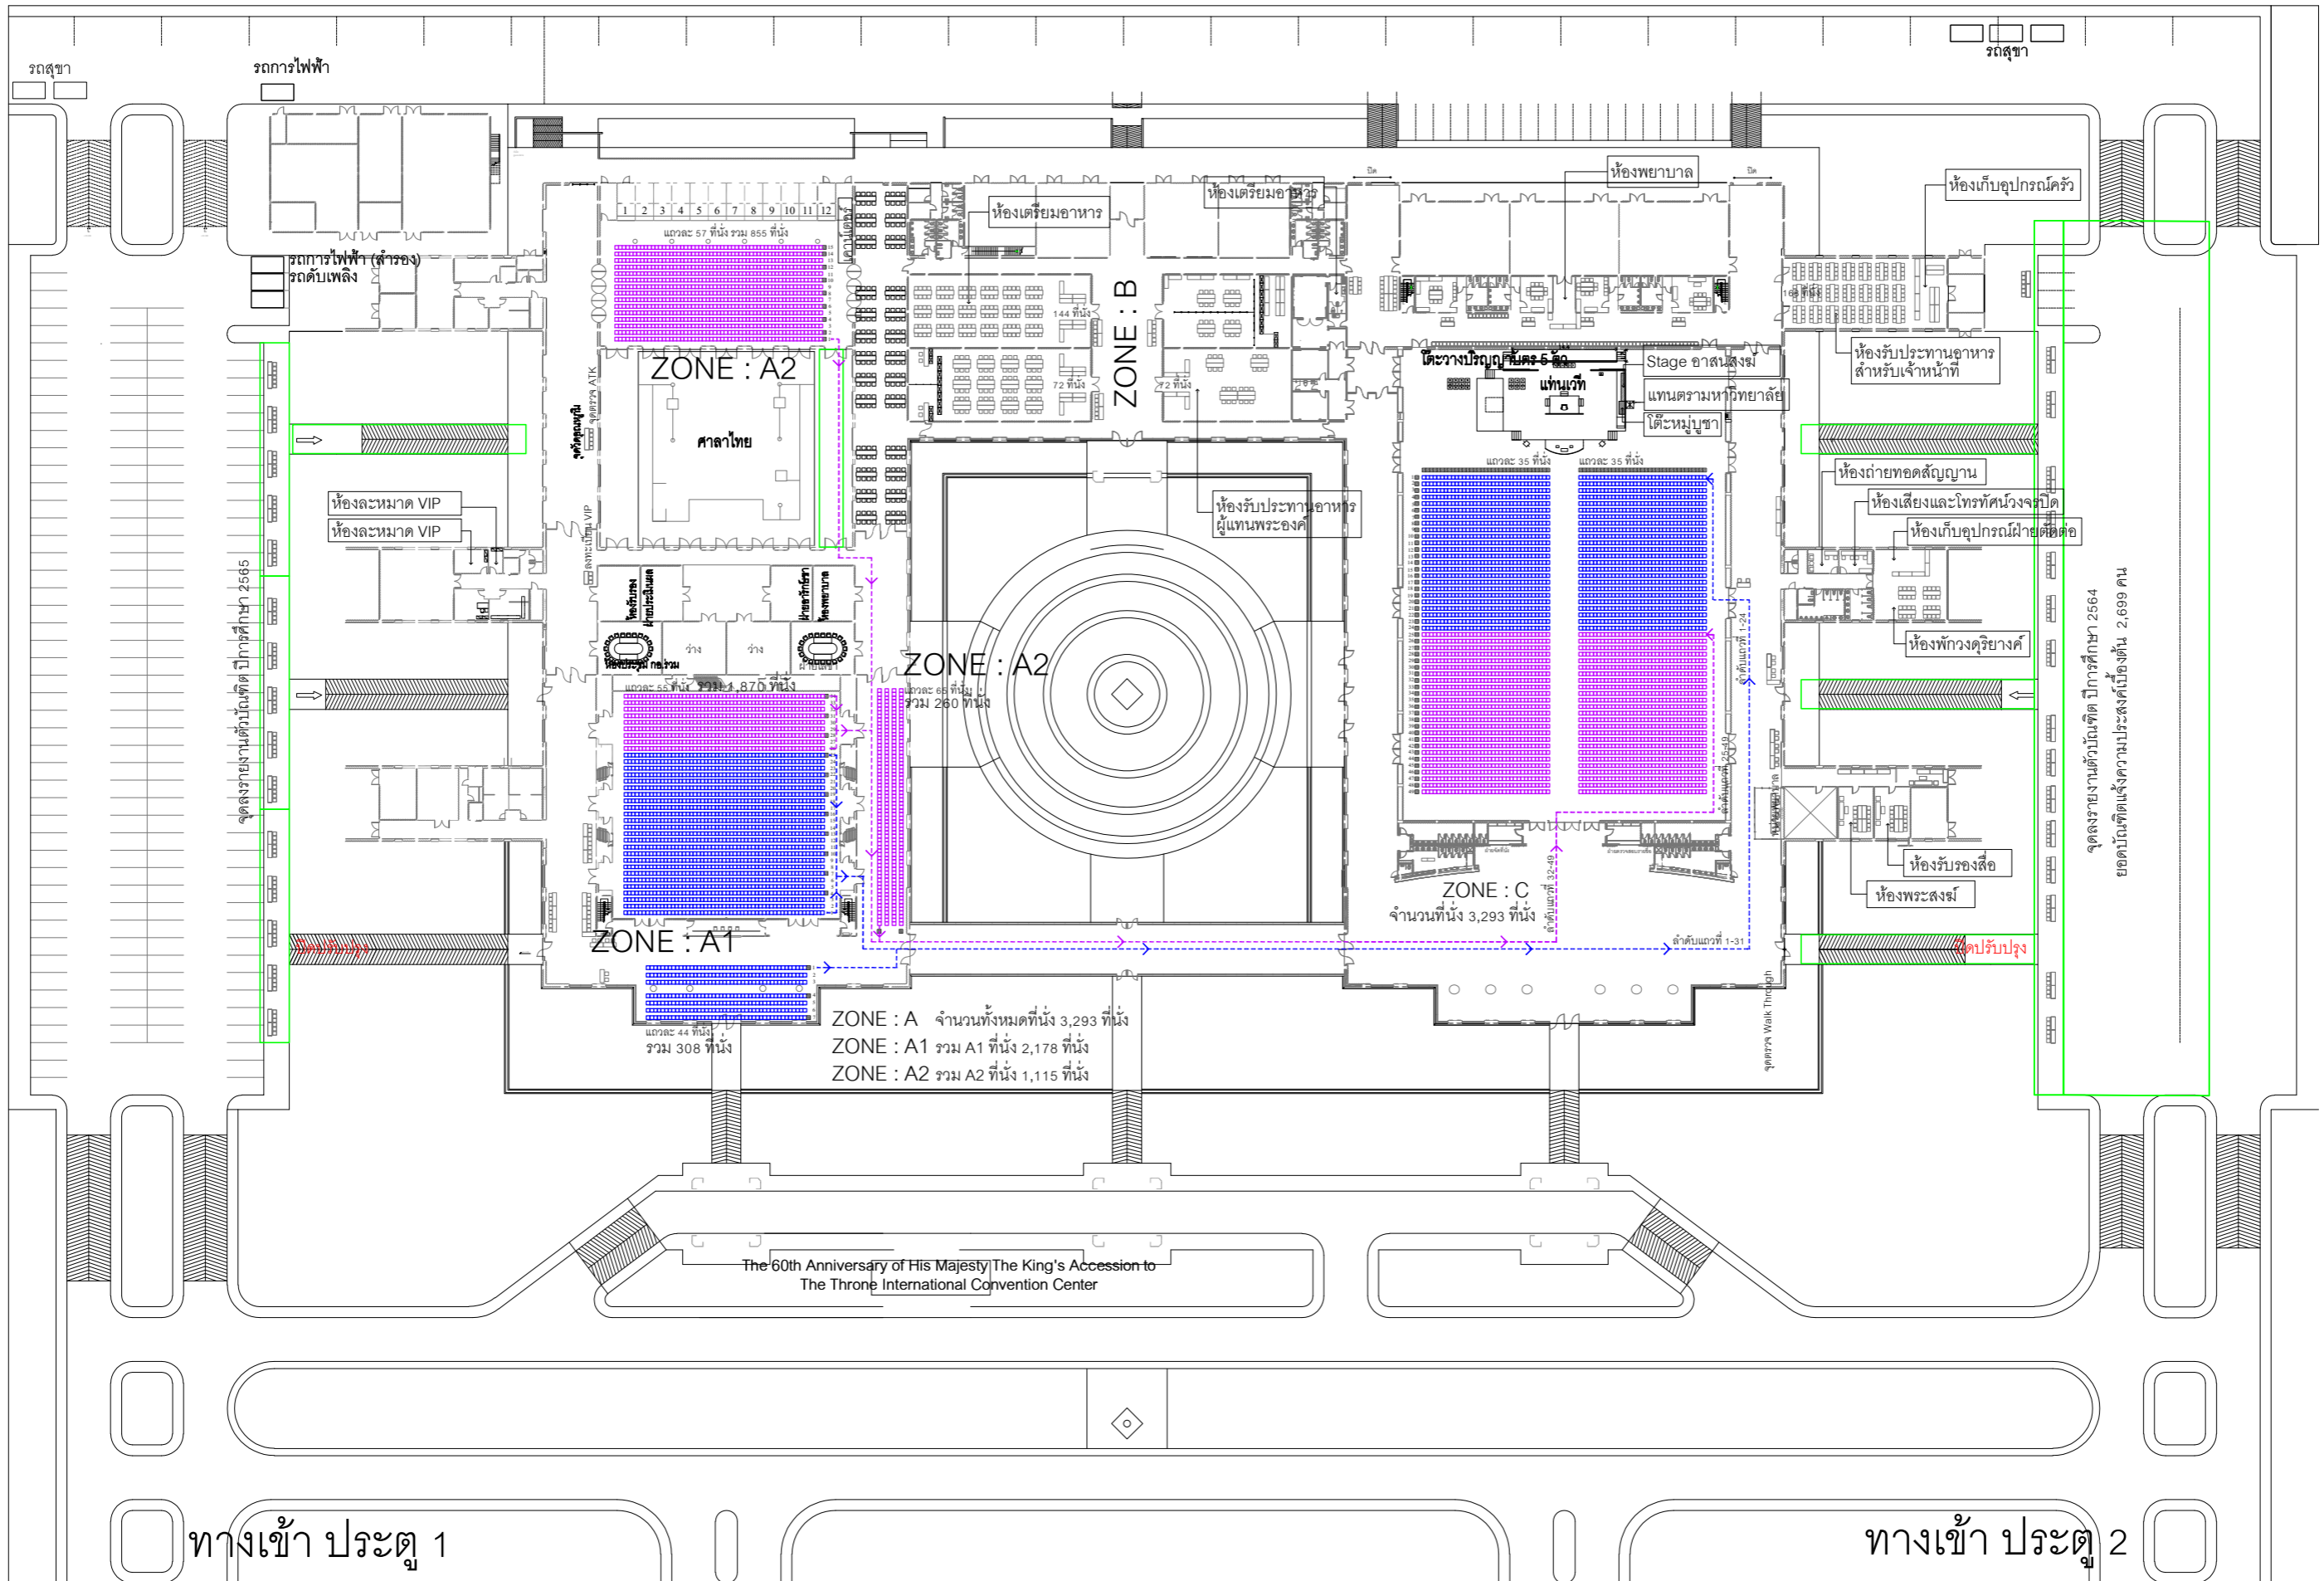

ผังเส้นทางการไหลดบังนิตเข้าห้องประชุม ZONE : C ปีการศึกษา 2564

(กรณีจัดตามยอดแจ้งความประสงค์)

จุดลงงานตัวบังนิต ปีการศึกษา 2564
ยอดบังนิตแจ้งความประสงค์เบื้องต้น 2,699 คน

ทางเข้า ประตู 1

ทางเข้า ประตู 2

ถนนปทุมกันท์

- สัญลักษณ์
- เส้นทางการเดินเข้าหอประชุม Zone C ของบังนิต ปี 2564
- ตำแหน่งเดินไหลดบังนิต

ผังเส้นทางการไหลดบังนทิตเข้าห้องประชุม ZONE : C ปีการศึกษา 2565

(กรณีจัดตามยอดแจ้งความประสงค์)

- สัญลักษณ์
- เส้นทางการเดินเข้าหอประชุม Zone A1 ของบัณฑิต ปี 2565
- เส้นทางการเดินเข้าหอประชุม Zone A2 ของบัณฑิต ปี 2565
- ตำแหน่งเดิน

ถนนปทุมวัน