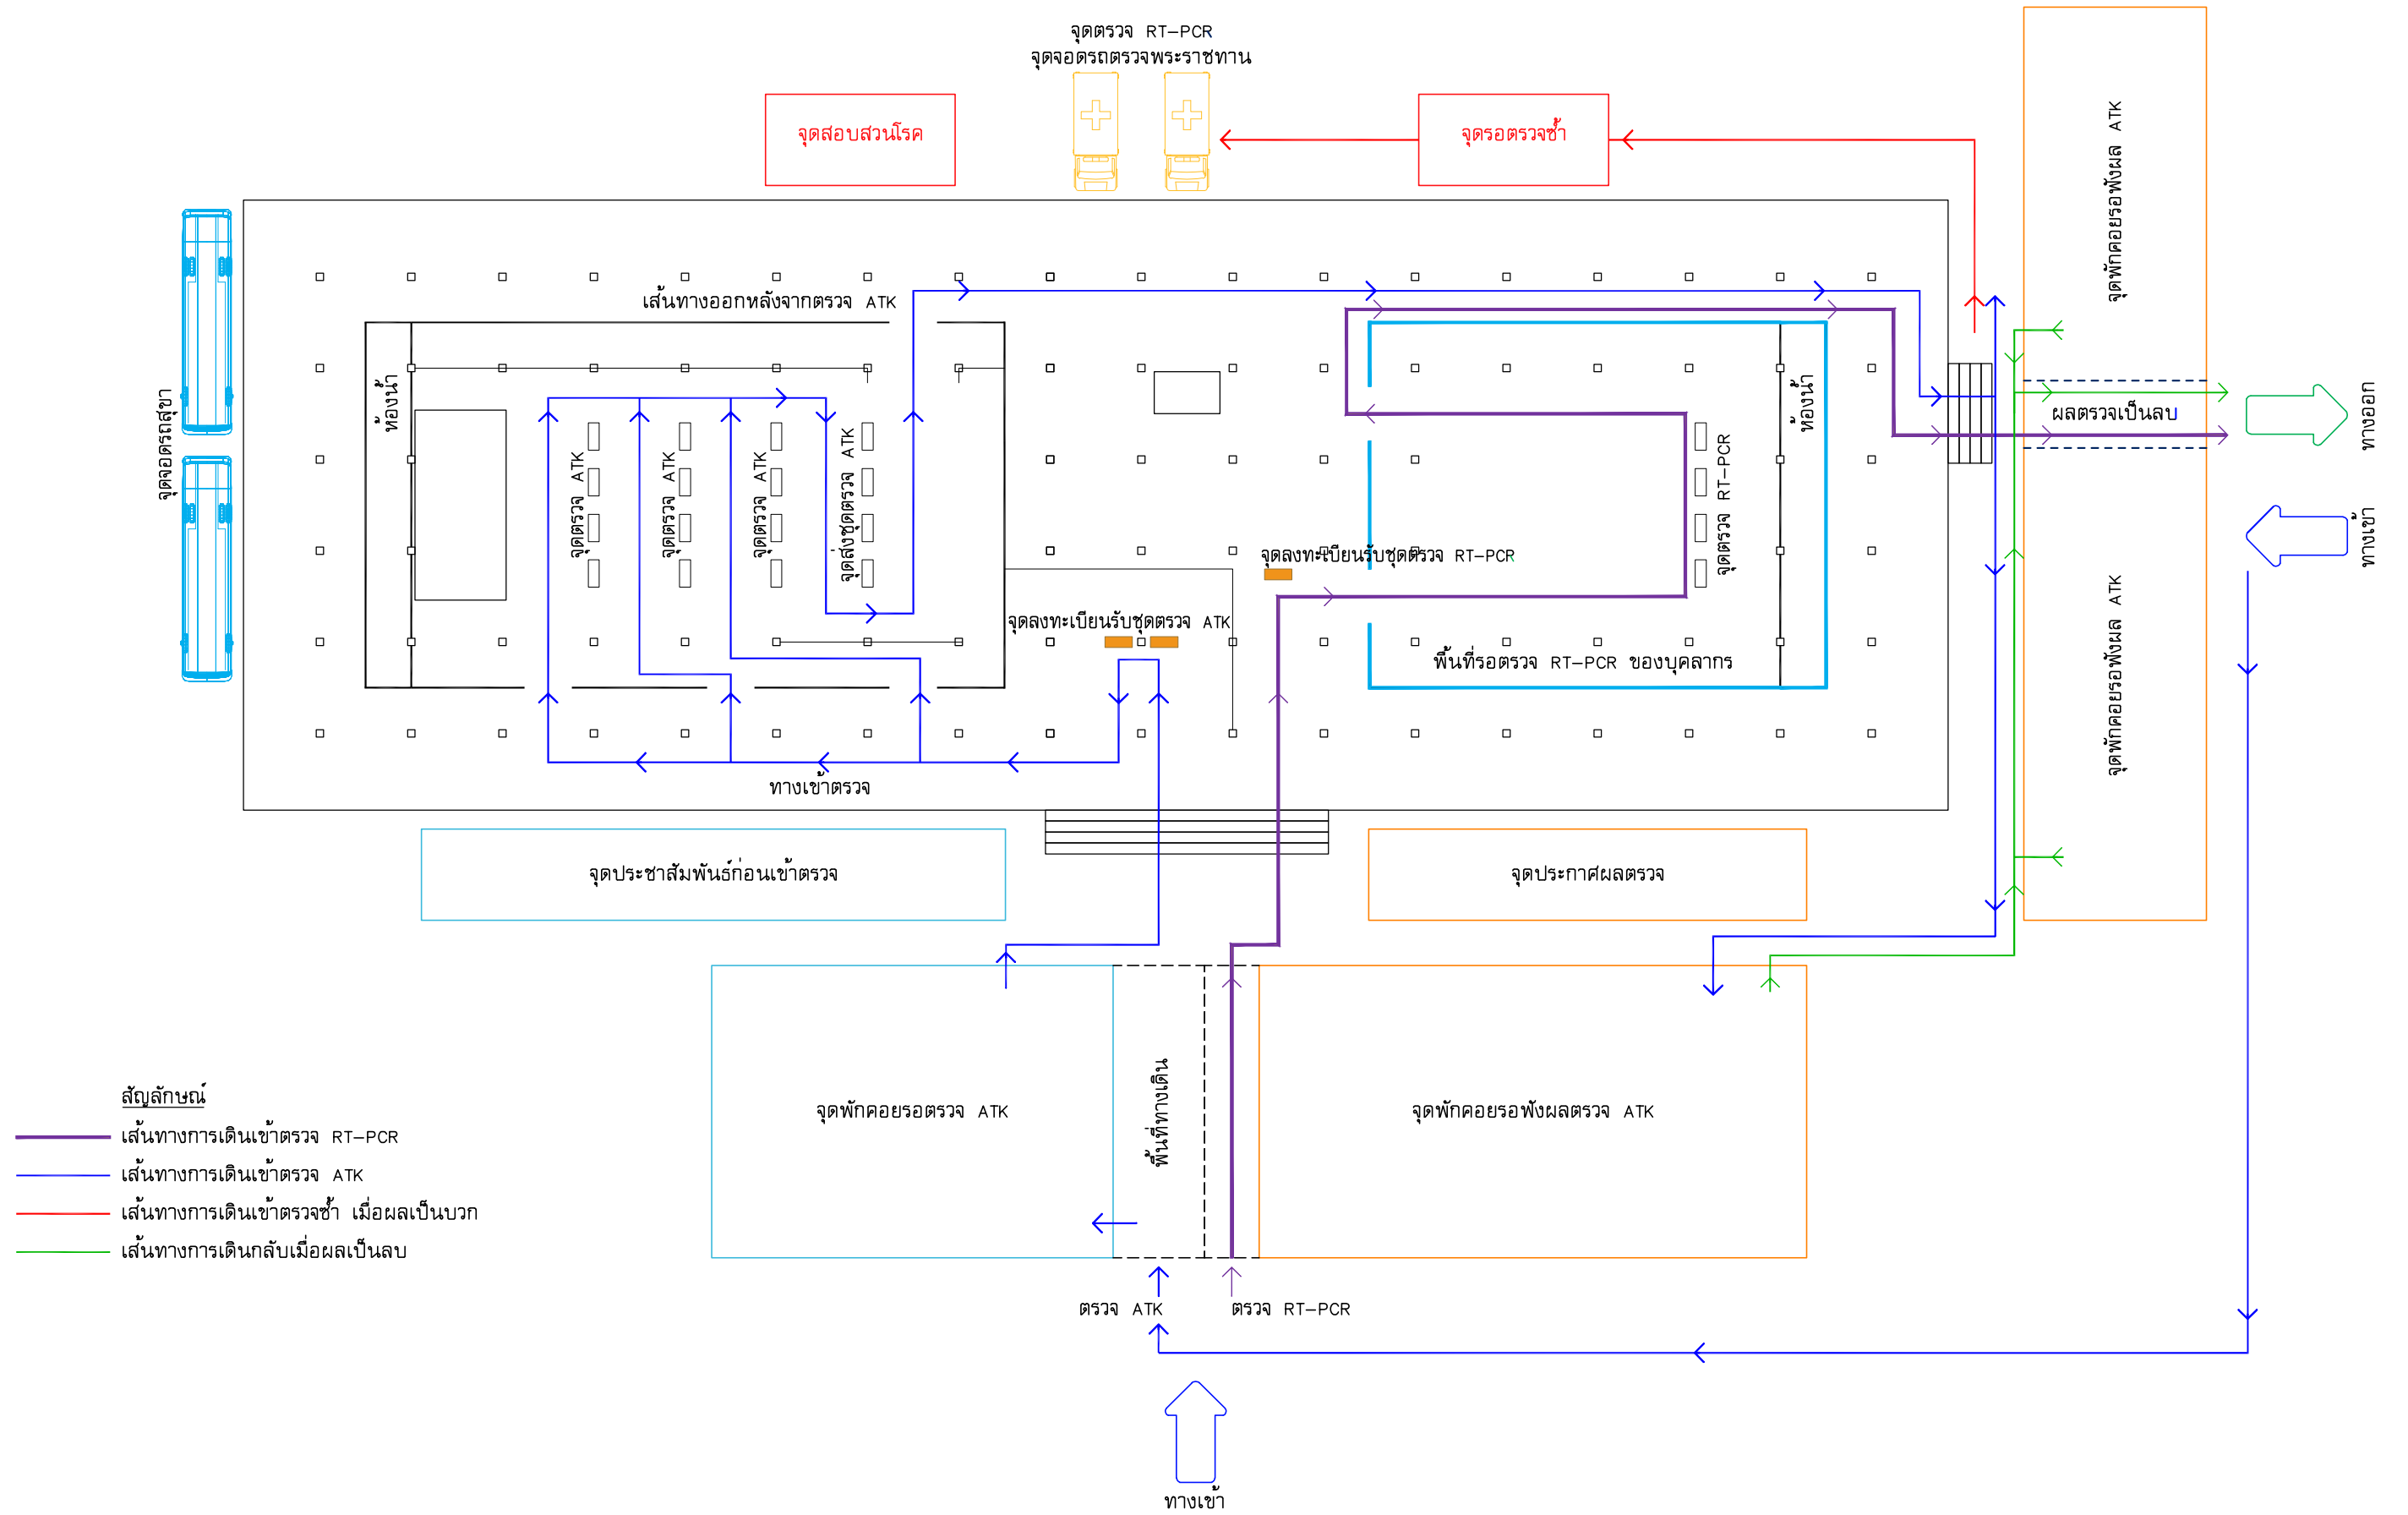

ผังสถานที่ตรวจ ATK / RT-PCR

สัญลักษณ์

- เส้นทางการเดินเข้าตรวจ RT-PCR
- เส้นทางการเดินเข้าตรวจ ATK
- เส้นทางการเดินเข้าตรวจซ้ำ เมื่อผลเป็นบวก
- เส้นทางการเดินกลับเมื่อผลเป็นลบ

ผังสถานที่จอดรถ ณ ค่ายเสนาณรงค์

← ไป อ.เมือง จ.สงขลา

ถนนกาญจนวนิช

ถนนกาญจนวนิช

ไป อ.หาดใหญ่ →