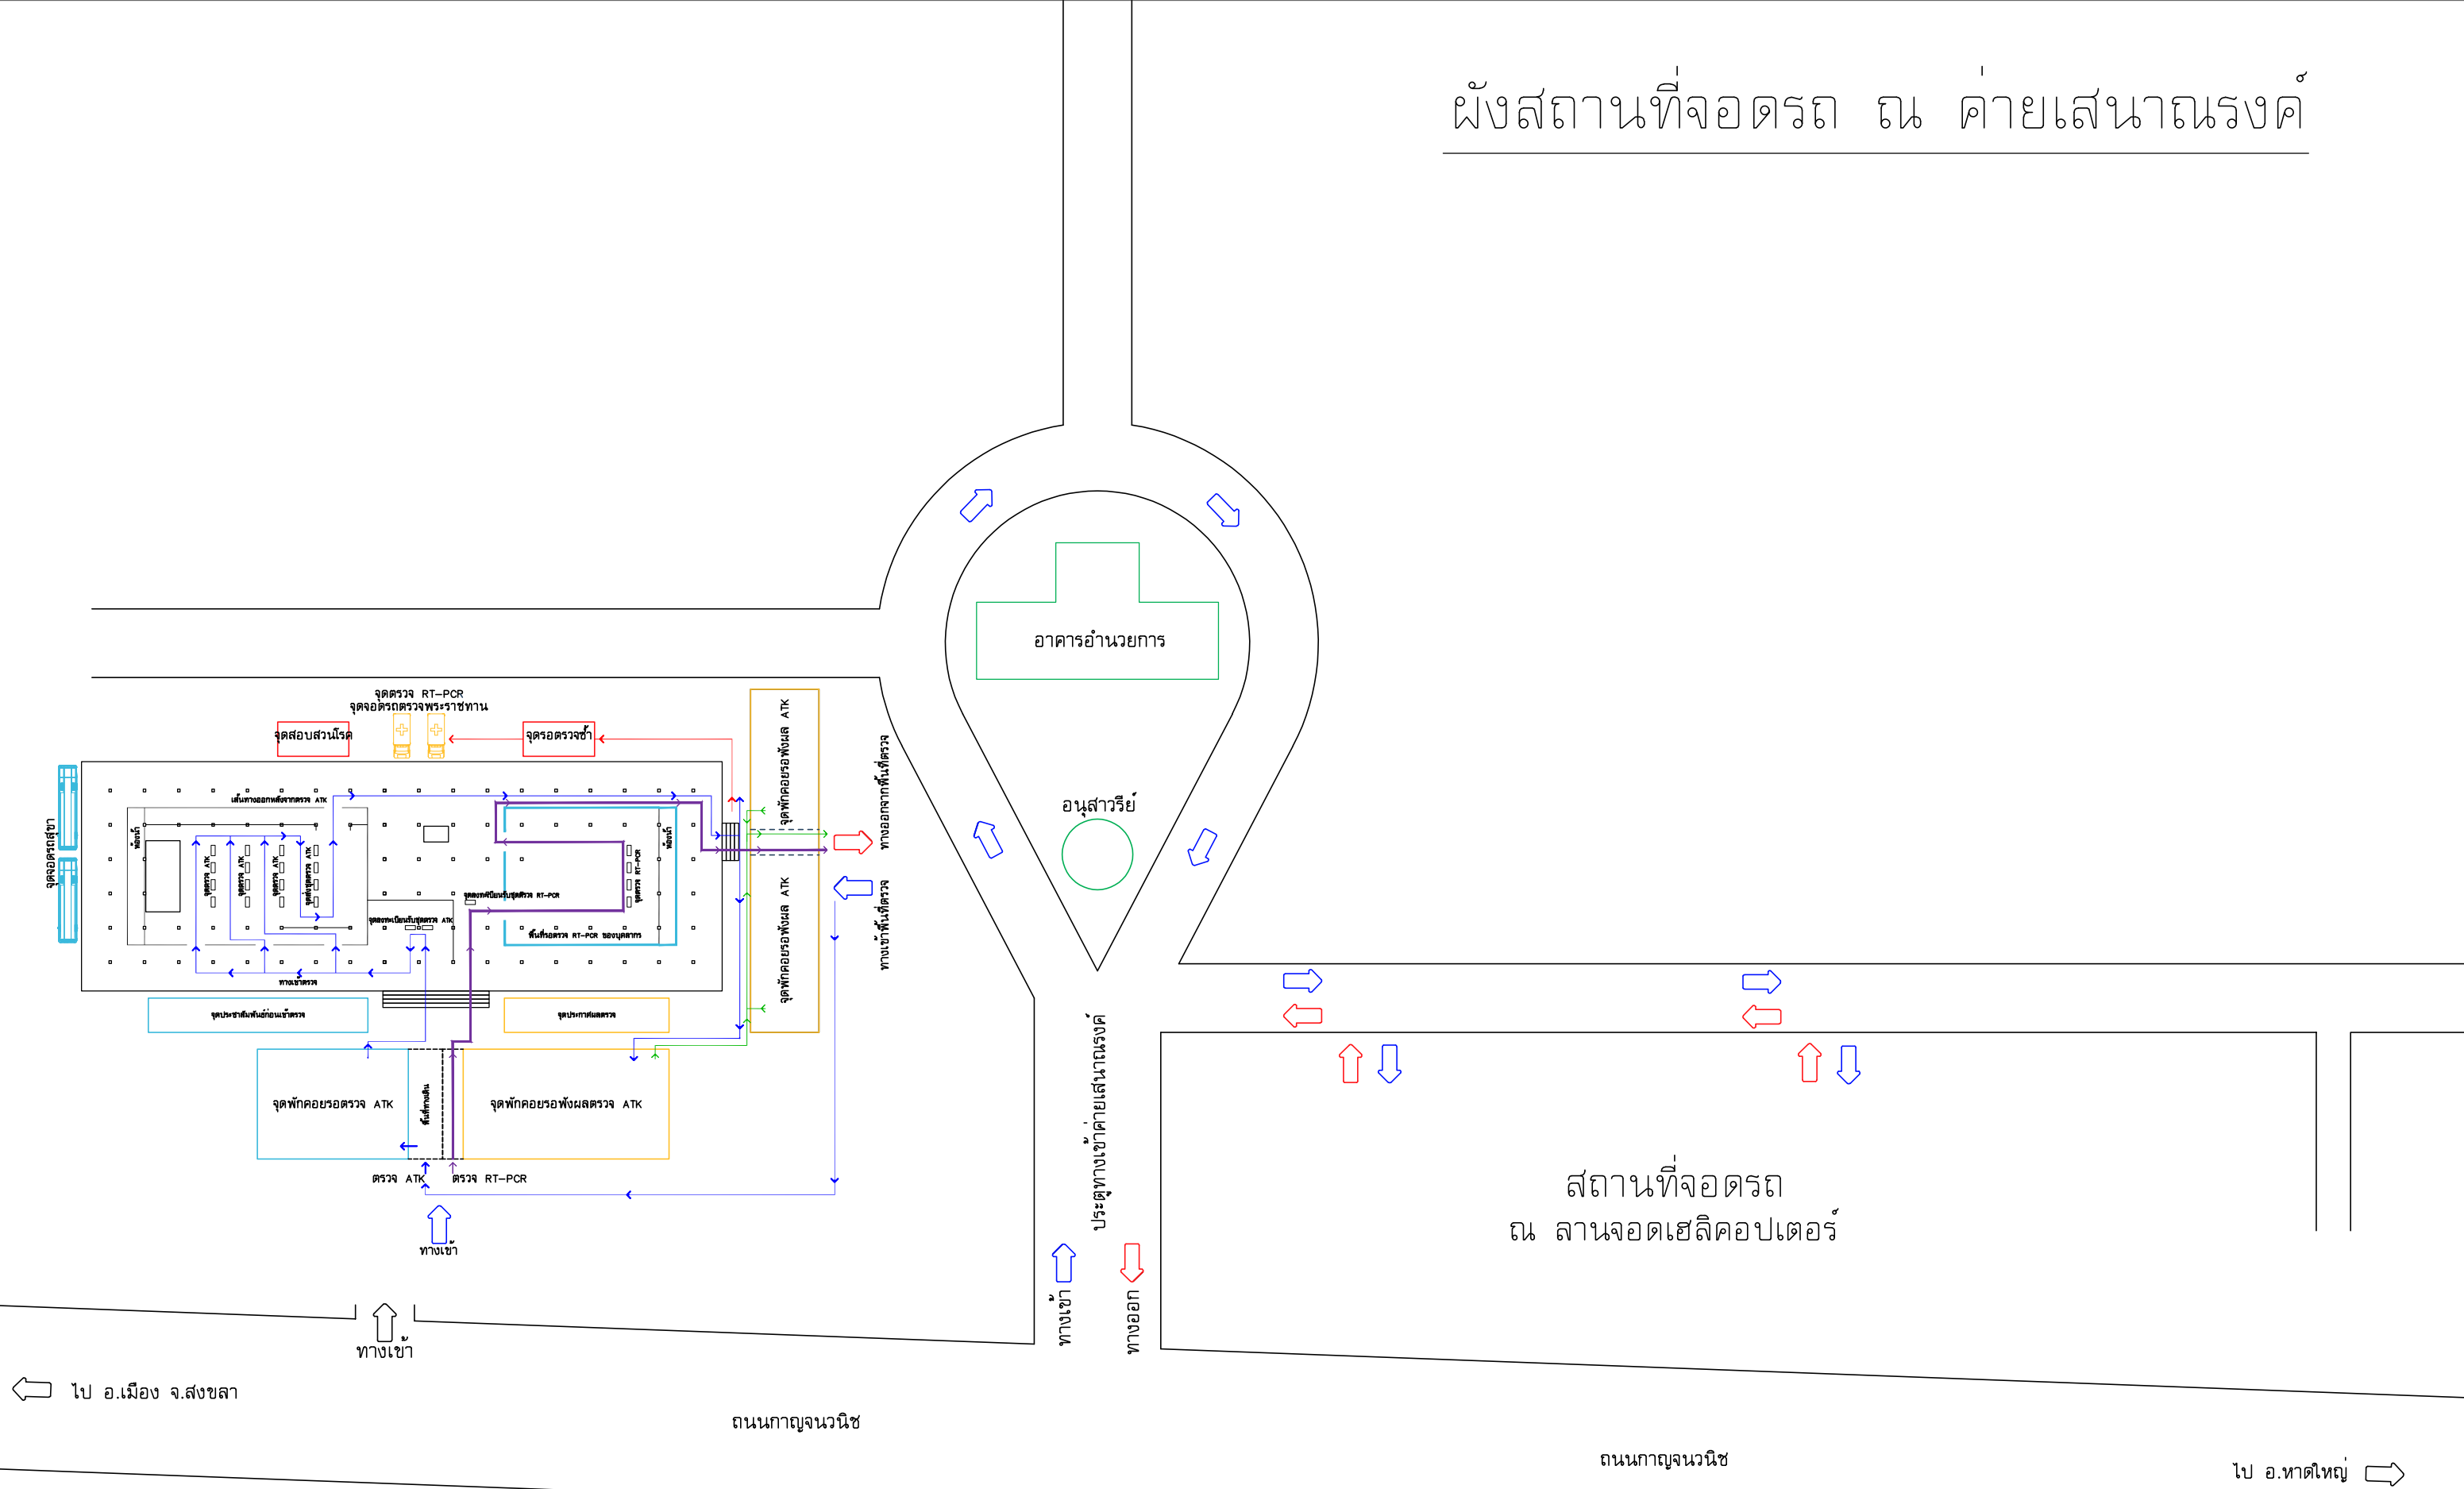

ผังสถานที่ตรวจ ATK / RT-PCR

สัญลักษณ์

- เส้นทางการเดินเข้าตรวจ RT-PCR
- เส้นทางการเดินเข้าตรวจ ATK
- เส้นทางการเดินเข้าตรวจซ้ำ เมื่อผลเป็นบวก
- เส้นทางการเดินกลับเมื่อผลเป็นลบ

ผังสถานที่จอดรถ ณ ค่ายเสนาณรงค์

← ไป อ.เมือง จ.สงขลา

ถนนกาญจนวนิช

ถนนกาญจนวนิช

ไป อ.หาดใหญ่ →